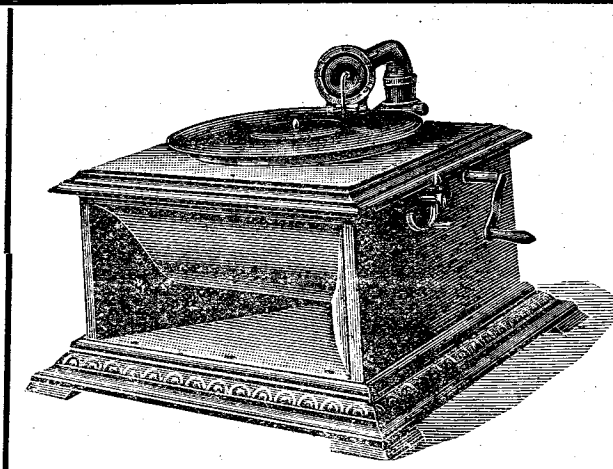

1. **I dischi Pathe**
1. Sono a doppia faccia.
  2. Funzionano con una punta fissa di gappio illogorabile.
  3. Sono di un prezzo unico qualunque sia la rinomanza dell'artista.
  4. Sono di una assoluta superiorità su tutti i dischi funzionanti a punta di metallo.

Patefon tipi nuovi

Modello grande senza imbuto N. 30 bis della dimensione di cm. 44x26 peso netto kg. 9,950

L. 100

Depositario:

M. D'ASCIA

NAPOLI - Corso Umberto I, 35 - Telefono 13-13

Modello ultimo senza imbuto N. 28 dotato della stessa perfezione. Esso dà eccellenti audizioni ed essendo di volume ridotto, è facilmente trasportabile, dimensione 33 x 16

L. 65

I dischi da 24 cm. costano L. 3,00

da 28 cm. „ 4,50

„ 35 „ „ 6,00

„ 50 „ „ 18,00

I dischi a punta di metallo sono superati!!!

LA SIFILIDE

IMPOTENZA

Piattolicida liquido innocuo, senza mercurio, non sporca biancheria in 24 ore distrugge le Piattole. Fl. L. 1 per posta L. 1,25

Preservativi italiani resistentissimi vellutati L. 1,75

BLENNORRAGIA

Dischi antifondativi, femminili, assolutamente innocui, scaturiti per num. rose volte L. 4.

606 SIFILIDE