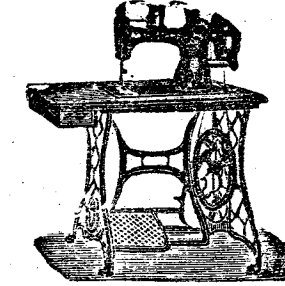

GIUSEPPE SGUEGLIA

Napoli - Via Fiorentini, 51 - 57 - Napoli

Vasto assortimento di
Macchine da Cucire per Calze e da Ricamo

delle primarie Case estere per uso domestico ed industriale

Il più completo assortimento di articoli accessori di qualità extra a prezzi mai praticati sulla piazza. Fabbricazione propria di calze con cotoni inglesi, per Uomo, Signora e Bambini.

IL TRIONFO DEL CAPILLUS

Premiato con medaglia d'oro all'Esposizione Internazionale Agricola-Industriale
ROMA 1911

I più illustri scienziati che attestano l'efficacia sperimentata del

"CAPILLUS PICARELLI"

Prof. Comm. Tommaso de Amicis, On. Prof. Leonardo Bianchi, Sen. Antonio Cardarelli, Comm. Dott. Diomede Carito, Prof. Ferdinando Massei, Prof. Dott. F. P. Sgobbo - Prof. P. G. Spinelli, Prof. Rodolfo Stanziale, Prof. Domenico Tantarri, Dott. Michele D'Amore, Cav. Dott. A. Alario, Cav. Dott. Paolo Andriani, Cav. Prof. Franco Burgio, Prof. Nicola Ferrara, Prof. A. di Luzenberger, Comm. Dott. Vincenzo Masullo, Prof. Antonio Reale, Prof. Cav. Ugo de Rinaldis, Dott. Cav. Giuseppe Rispoli, Dott. Arturo Sacchetti, Prof. Francesco Scotti, Cav. Dott. Roberto Tammaro, Cav. Dott. Emilio di Tommasi... e tanti altri di non minore importanza.

Flacon grande L. 8 - medio L. 4 - piccolo L. 2

Per l'Estero aggiungere le spese postali

Si vende ovunque e presso l'inventore Chimico-Profumiere